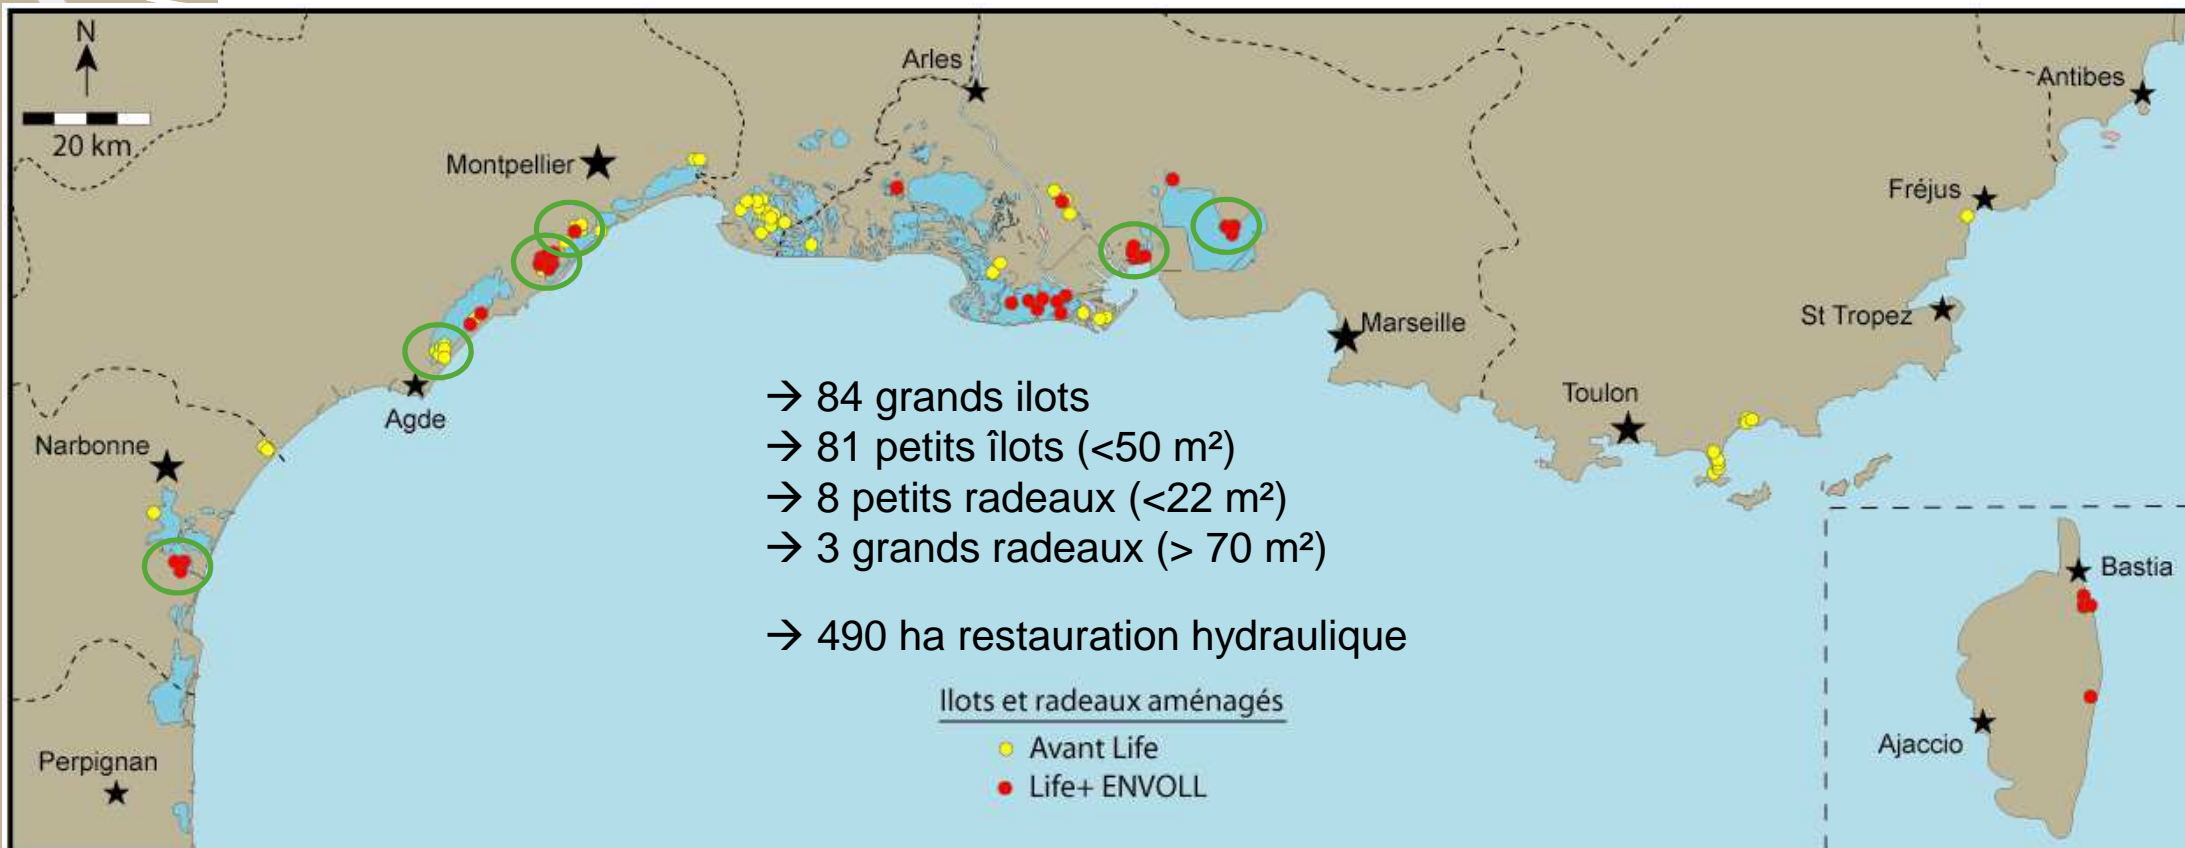

PROJET LIFE+ ENVOLL 2013 - 2018

Nicolas SADOUL

Les actions du projet Life+ ENVOLL en réponse aux problématiques de conservation

DISPARITION DES SITES DE NIDIFICATION

- ✓ Création / restauration d'aménagements spécifiques (îlots / radeaux de nidification)
- ✓ Travaux de restauration hydraulique des sites

Les actions du projet Life+ ENVOLL en réponse aux problématiques de conservation

DISPARITION DES SITES DE NIDIFICATION : réseau de sites

Les actions du projet Life+ ENVOLL en réponse aux problématiques de conservation

DÉRANGEMENT DES COLONIES DE LARO-LIMICOLES

- ✓ Mise en protection des colonies

DÉRANGEMENT DES COLONIES DE LARO-LIMICOLES

- ✓ Mise en protection des colonies

Les actions du projet Life+ ENVOLL en réponse aux problématiques de conservation