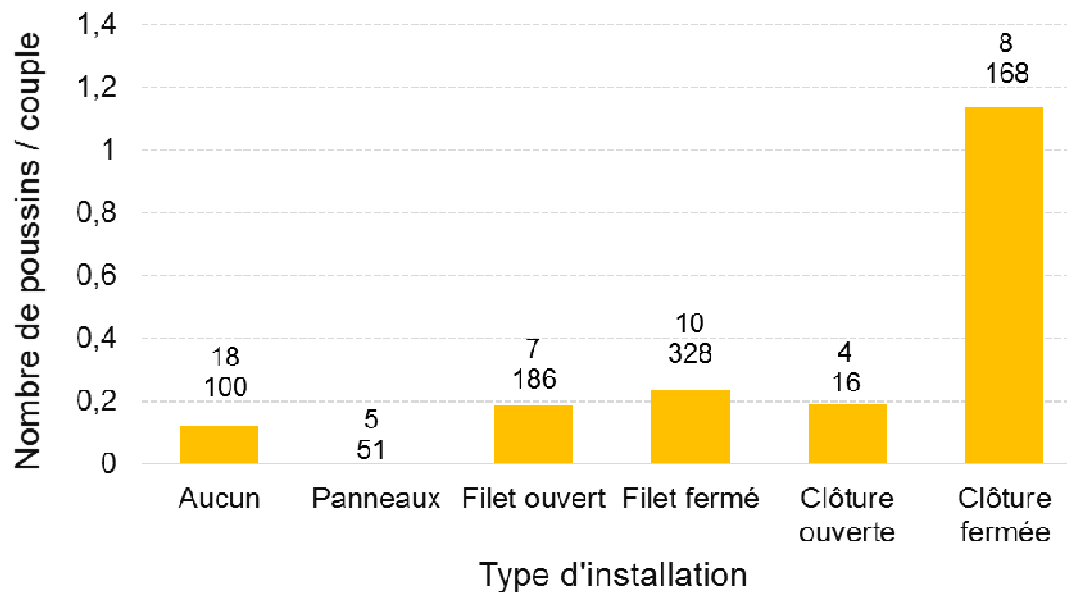

DÉRANGEMENT DES COLONIES DE LARO-LIMICOLES

- ✓ Mise en protection des colonies

DÉRANGEMENT DES COLONIES DE LARO-LIMICOLES

- ✓ Mise en protection des colonies

Les actions du projet Life+ ENVOLL en réponse aux problématiques de conservation

DÉRANGEMENT DES COLONIES DE LARO-LIMICOLES

- ✓ Mise en protection des colonies
- ✓ Campagnes de sensibilisation et d'éducation à l'environnement

DÉRANGEMENT DES COLONIES DE LARO-LIMICOLES

- ✓ Campagnes de sensibilisation et d'éducation à l'environnement