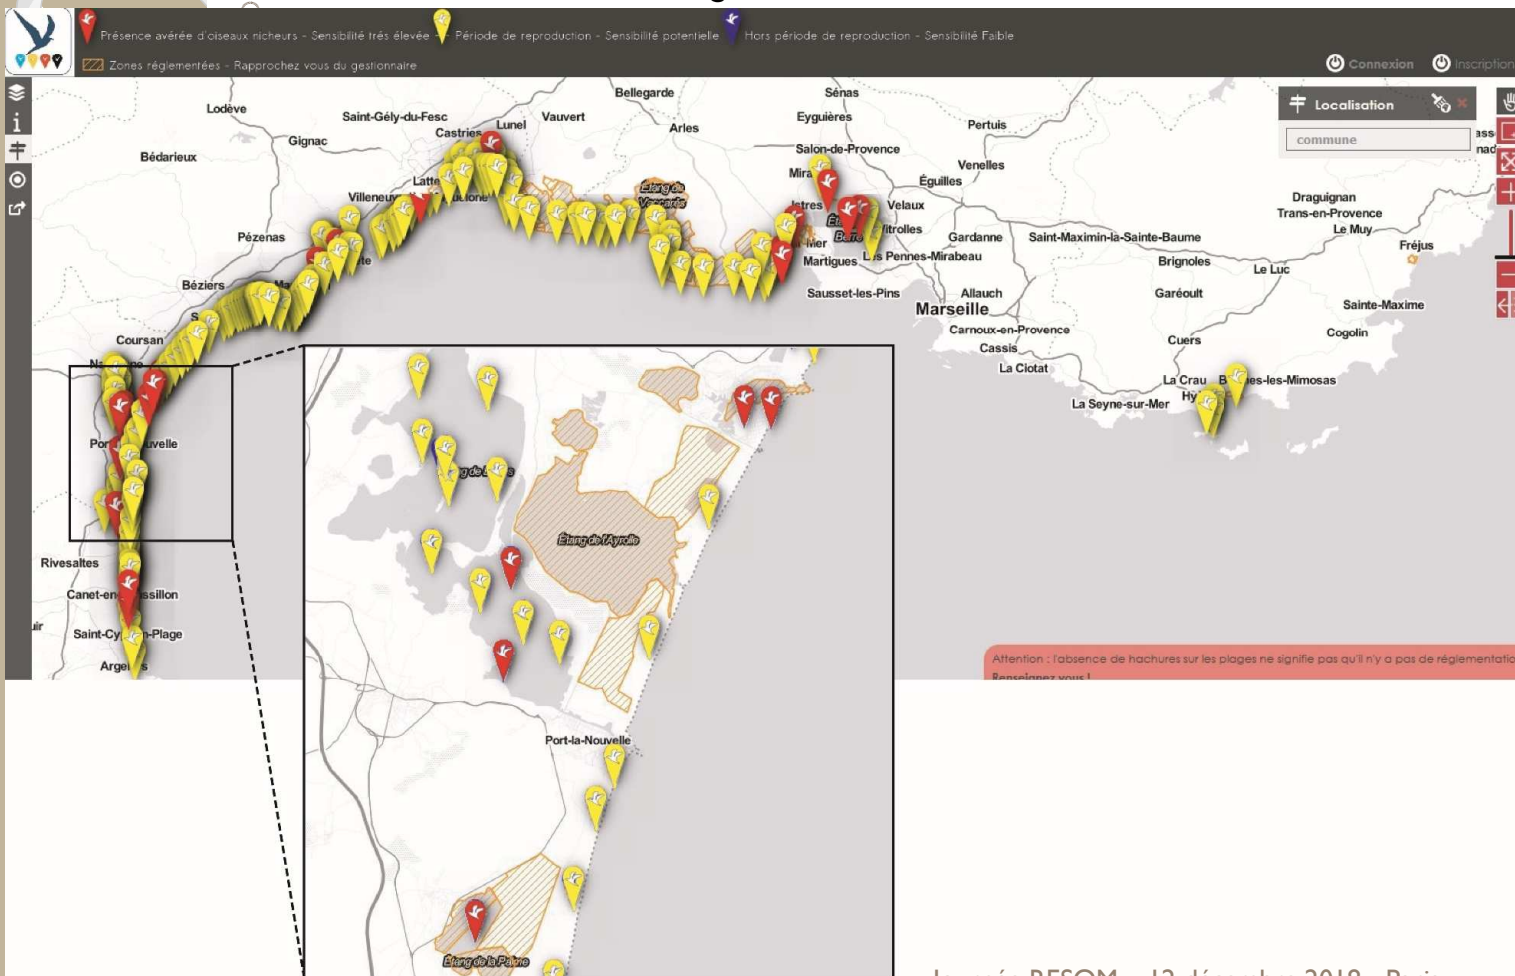

DÉRANGEMENT DES COLONIES DE LARO-LIMICOLES

- ✓ Mise en protection des colonies

DÉRANGEMENT DES COLONIES DE LARO-LIMICOLES

- ✓ Mise en protection des colonies

Les actions du projet Life+ ENVOLL en réponse aux problématiques de conservation

DÉRANGEMENT DES COLONIES DE LARO-LIMICOLES

- ✓ Mise en protection des colonies
- ✓ Campagnes de sensibilisation et d'éducation à l'environnement

DÉRANGEMENT DES COLONIES DE LARO-LIMICOLES

- ✓ Campagnes de sensibilisation et d'éducation à l'environnement

La laro-mobile

Animation à Villeneuve-lès-Maguelone

Les actions du projet Life+ ENVOLL en réponse aux problématiques de conservation

DÉRANGEMENT DES COLONIES DE LARO-LIMICOLES

- ✓ Mise en protection des colonies
- ✓ Campagnes de sensibilisation et d'éducation à l'environnement
- ✓ Communication
- ✓ Relation avec les usagers du territoire : mise en œuvre d'un outil d'information

DÉRANGEMENT DES COLONIES DE LARO-LIMICOLES

✓ Relation avec les usagers du territoire : mise en œuvre d'un outil d'information

Les actions du projet Life+ ENVOLL en réponse aux problématiques de conservation